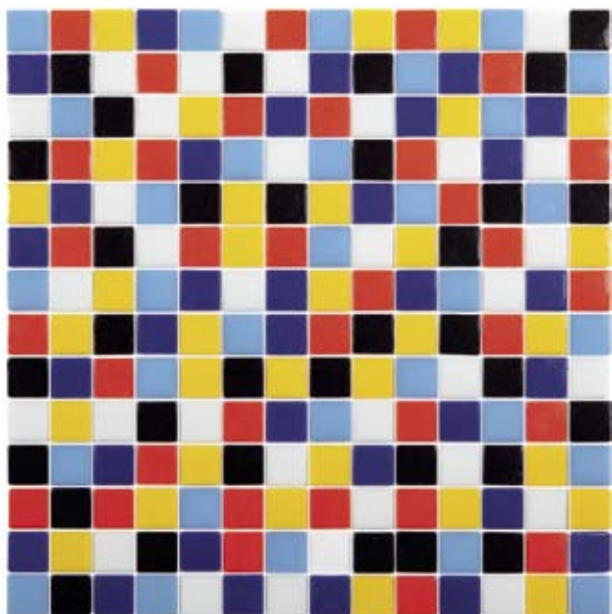

MEZCLAS ESTANDARIZADAS 2,5 X 2,5 - STANDARDIZED MIXTURES 2,5 X 2,5 2

MOD. MADRID (Z)

Unicolor: 103A, 176F, 142C, 132A, 101C, 231A