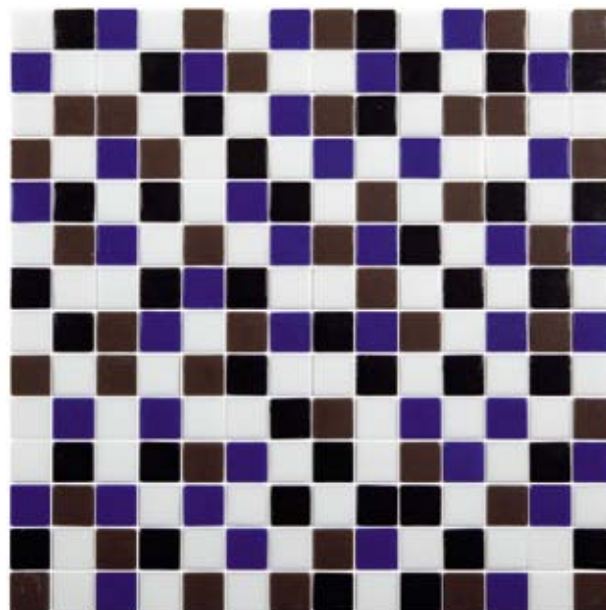

MOD. PARÍS (Y)
Unicolor: 103A, 163A, 101C, 142C